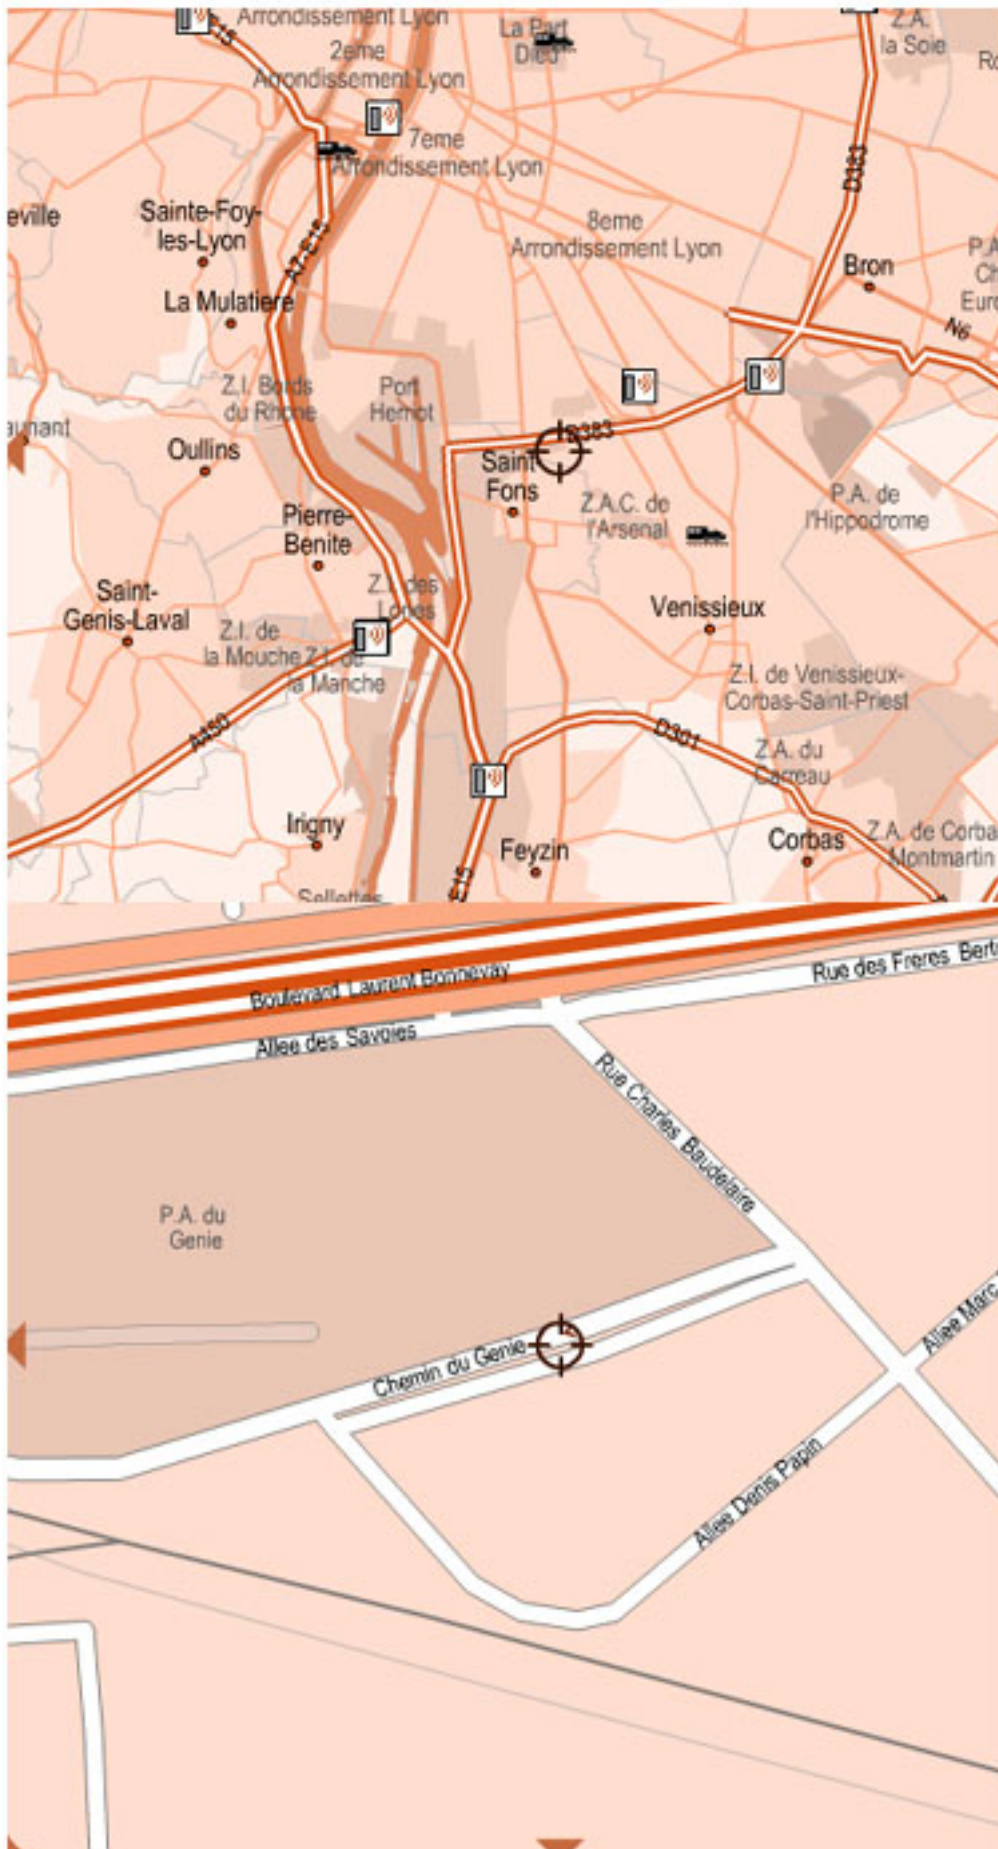

PLAN D'ACCES INNOVAIR

INNOVAIR - 2 CHEMIN DU GÉNIE - 69200 VENISSIEUX
TÉL : +33 (0)4 78 58 48 62 - FAX : +33 (0)4 78 58 67 10 -
Email : contact@innovair.fr